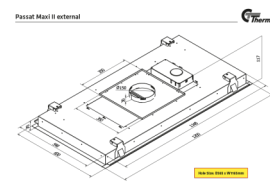

Varenummer: 423.46.6261.0

25.395,00 kr.

EAN nummer: 5703347531996

Thermex Passat II Maxi i hvid uden motor er et minimalistisk indbygningsemfang som bliver skjult i kogenichen eller i loftet, og er beregnet for tilkobling til ekstern motor, centralventilation, eller varmegenvinding

Thermex Passat II Maxi er en eksklusiv loftintegreret emhætte. [Thermex «Alle Muligheder» løsning](#) gør at den kan tilpasses alle boliger og alle former af aftræks- og ventilationssystemer, også [Thermex Plasmex®](#) Thermex Plasmex®.

Emhætten kan styres ved hjælp af den medfølgende fjernbetjening eller automatisk via kogepladen med Thermex [Thermex Toplink®](#). Derudover kan man betjene emhætten via Thermex Remote appen, som kan hentes gratis i App store og Google Play. I appen er der mulighed for at justere lysstyrken, aktivere periodisk udsugning og få en indikation for filterens.

Du kan også benytte [Voicelink](#) funktionaliteten som er indbygget i emhætten. Her kan du styre emhætten alene med din stemme via [Google Assistant (Hey Google)](#). Så der er rigeligt med muligheder at vælge mellem, til at betjene din Thermex Passat. Tænk hvad en loftintegreret emhætte vil gøre for æstetikken i dit køkken, og tænk hvor praktisk det er at få emhætten helt væk fra kogepladen. Thermex Passat vil holde dit køkken, og tilknyttede rum helt frie for mados, og damp ved hjælp af de eksterne motorer Thermex tilbyder.

Specifikationer

Betjening
Materiale

Fjernbetjening
Hvidlakeret stål og Hvidt glas