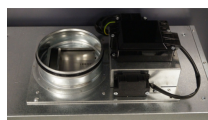

Gemini IV er udformet som en udtræksemhætte, der har den fordel at man dækker et større areal end f.eks. en indbygget model. Det betyder samtidigt at emhættens emfangningsgrad forbedres. Og når man ikke laver mad kan man skubbe udtrækket ind og det er kun emhættens frontliste som er synlig under skabet.

Det nye spjæld i emhætten er forskellen fra tidligere versioner. Her er der lagt stor vægt på at spjældets åbning er blevet så stor som muligt for at sikre det lavest mulige trykfald. Det betyder at der kan sættes mindre krav til ventilationssystemet i forhold til tidligere. Jo større åbningen er, jo mindre tryk over spjældet kræves det af ventilationssystemet. Derudover er det også muligt at lukke spjældet helt. Gemini IV spjældet drives i dag af en elektrisk motor, så i forhold til tidligere versioner, så åbner emhættens spjæld meget hurtigere.

Der er indbygget switch (trigger/potential frit kontaktsæt) i Gemini IV. Det er en funktion som gør at emhætten kan give besked til ventilationsanlægget om at emhætten er i drift. Emhættens filtre fjernes let ved rengøring af emhætten. Filterne kan vaskes i opvaskemaskine.

Betjening

Emhættens betjening er meget enkel. Når man trækker udtrækket ud, finder man i venstre side en tænd/sluk knap til emhættens belysning. Og i højre side finder man ligeledes en tænd/sluk knap

Central Gemini IV