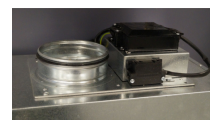

Gemini IV er udformet som en udtræksemhætte, der har den fordel at man dækker et større areal end f.eks. en indbygget model. Det betyder samtidigt at emhættens emfangningsgrad forbedres. Og når man ikke laver mad kan man skubbe udtrækket ind og det er kun emhættens frontliste som er synlig under skabet.

Det nye spjæld i emhætten er forskellen fra tidligere versioner. Her er der lagt stor vægt på at spjældets åbning er blevet så stor som muligt for at sikre det lavest mulige trykfald. Det betyder at der kan sættes mindre krav til ventilationssystemet i forhold til tidligere. Jo større åbningen er, jo mindre tryk over spjældet kræves det af ventilationssystemet. Derudover er det også muligt at lukke spjældet helt. Gemini IV spjældet drives i dag af en elektrisk motor, så i forhold til tidligere versioner, så åbner emhættens spjæld meget hurtigere.

Der er indbygget switch (trigger/potential frit kontaktsæt) i Gemini IV. Det er en funktion som gør at emhætten kan give besked til ventilationsanlægget om at emhætten er i drift. Emhættens filtre fjernes let ved rengøring af emhætten. Filterne kan vaskes i opvaskemaskine.

Betjening

Emhættens betjening er meget enkel. Når man trækker udtrækket ud, finder man i venstre side en tænd/sluk knap til emhættens belysning. Og i højre side finder man ligeledes en tænd/sluk knap

Central Gemini IV