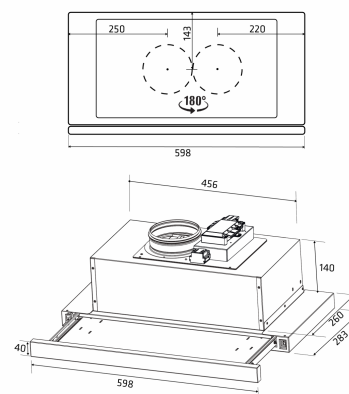

Gemini IV til centralventilation, 600 mm, hvid

Varenummer: 530.41.5044.2

3.795,00 kr.

EAN nummer: 5703347532405

Thermex Central Gemini IV 60 cm i hvid med switch er en af markedets mest pris venlige udtræksemhætter til centralventilation og indbygning i overskab. Emhættens design giver maksimal emfangning med et minimum af luftgennemstrømning.

Thermex Central Gemini IV er den seneste nye model i vores populære Gemini serie. Emhætten er beregnet til centralventilation. Det vil sige at emhætten har et metalspjæld som man kan åbne og lukke via emhættens betjening, og altså ikke en motor som på en traditionel emhætte. Når spjældet åbner så øges udsugningen fra emhætten via bygningens ventilationssystem.

Gemini IV er udformet som en udtræksemhætte, der har den fordel at man dækker et større areal end f.eks. en indbygget model. Det betyder samtidigt at emhættens emfangningsgrad forbedres. Og når man ikke laver mad kan man skubbe udtrækket ind og det er kun emhættens frontliste som er synlig under skabet.

Det nye spjæld i emhætten er forskellen fra tidligere versioner. Her er der lagt stor vægt på at spjældets åbning er blevet så stor som muligt for at sikre det lavest mulige trykfald. Det betyder at der kan sættes mindre krav til ventilationssystemet i forhold til tidligere. Jo større åbningen er, jo mindre tryk over spjældet kræves det af ventilationssystemet. Derudover er det også muligt at lukke spjældet helt. Gemini IV spjældet drives i dag af en elektrisk motor, så i forhold til tidligere versioner, så åbner emhættens spjæld meget hurtigere.