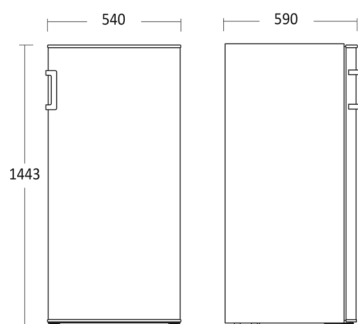

Fritstående fryseskab

SFS 163 W

Varenummer	01020163W10000	Tarifkode	8418402099
EAN kode	5704704012912	Antal i 40HQ con.	128

Kort beskrivelse

Praktisk fryseskab med 166 liter kapacitet og statisk fryse. Fryseren har en god størrelse til de fleste husholdninger og er ideel som supplement til at opnå ekstra frysekapacitet, hvis et køle-/fryseskab ikke længere er nok i husstanden.

Fryserens øverste hylde har en fryseklap og under den er der fire transparente fryseskuffer.

Det fritstående fryseskab kommer med justerbare fødder, så det kan stå plant på alle underlag.

Dette fryseskab kan stå ved en rumtemperatur ned til -15° C

Dimensioner

Mål og vægt

Produktmål, HxBxD, mm	1443 x 540 x 590
Emballagemål, HxBxD, mm	1485 x 580 x 630
Total pakkevolumen m ³	0,543
Bruttovolumen, ltr	181
Nettovolumen, ltr	166
Indvendige mål, HxBxD, mm	1230 x 390 x 370
Indbygningsmål, HxBxD, mm	x x
Brutto- /nettovægt, kg	50 / 46