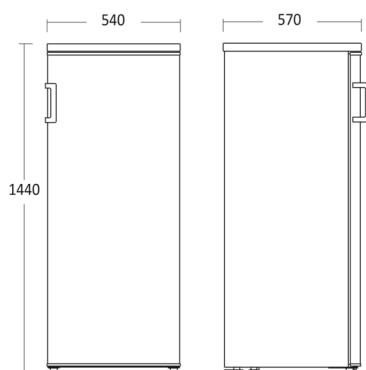

### Kort beskrivelse

Praktisk fryseskab med 177 liter kapacitet og statisk fryser. SFS 206 W fryser har en god støjrelse til de fleste husholdninger og er ideel som supplement til at opnå ekstra frysekapacitet, hvis et køle-/fryseskab ikke længere er nok i husstanden. Fryserens øverste hylde har en fryseklap og under den er der fire transparente fryseskuffer. Det fritstående fryseskab kommer med justerbare fødder, så det kan stå plant på alle underlag. Skabsdøren åbnes til højre, men døren kan også vendes, dermed er skabet fleksibelt at placere i alle rum.

### Mål og vægt

Produktmål, HxBxD, mm	1440 x 540 x 570
Emballagemål, HxBxD, mm	1480 x 580 x 600
Total pakkevolumen m <sup>3</sup>	0,515
Bruttovolumen, ltr	181
Nettovolumen, ltr	177
Indvendige mål, HxBxD, mm	1248 x 399 x 405
Indbygningsmål, HxBxD, mm	x x x
Brutto- /nettovægt, kg	49 / 45