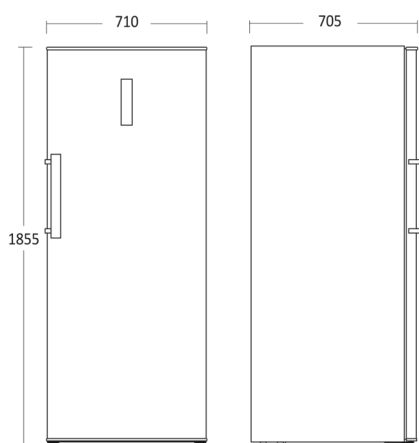

Fritstående fryseskab

SFS 381 W

Varenummer	01020381W10000	Tarifkode	8418408099
EAN kode	5704704012936	Antal i 40HQ con.	66

Kort beskrivelse

Stort fryseskab med 380 liter kapacitet og selvafrimende fryseteknologi. Fryserens har 7 transparente fryseskuffer, heraf to maxi bokse som kan rumme de største ting.

Det fritstående fryseskab kommer med justerbare fødder, så det kan stå plant på alle underlag. Skabsdøren åbnes til højre, men døren kan også vendes, således er skabet fleksibelt at placere i alle rum.

Fokuspunkter

- NoFrost - 100% selvafrimende
- 70 cm i bredde - XXL kapacitet
- Udtagelige glashylder skaber et stort rum
- Kan stå i et tørt rum ved temperatur ned til -15°C
- EasyOpen håndtag
- To-I-En - kan både fryse og køle -16°C til -24°C og 2°C til 8°C
- 5 skuffer heraf 2 bigbox, 2 hylder

Dimensioner

Mål og vægt

Produktmål, HxBxD, mm	1855 x 710 x 705
Emballagemål, HxBxD, mm	1920 x 750 x 756
Total pakkevolumen m ³	1,089
Bruttovolumen, ltr	424
Nettovolumen, ltr	380
Indvendige mål, HxBxD, mm	1594 x 540 x 408,4
Indbygningsmål, HxBxD, mm	x x x
Brutto- /nettovægt, kg	95 / 86