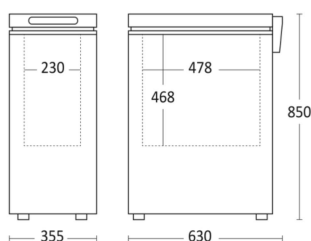

Kummefryser

SB 60 W

	Energieffektivitetsklasse	Varenummer	27120060W10000	Tarifkode	84183020
	F	EAN kode	5704704012950	Antal i 40HQ con.	322

Kort beskrivelse

Fokuspunkter

- Kan stå i et tørt rum ved temperatur ned til -15°C
- 1 kurve medfølger
- Mekanisk kontroller
- Låget kan stå i forskellige vinkler på 45°-75°
- 2 Hjul

Dimensioner

Mål og vægt

Produktmål, HxBxD, mm	850 x 355 x 630
Emballagemål, HxBxD, mm	880 x 390 x 660
Total pakkevolumen m ³	0,227
Bruttovolumen, ltr	51
Nettovolumen, ltr	51
Indvendige mål, HxBxD, mm	468 x 230 x 478
Indbygningsmål, HxBxD, mm	x x
Brutto- /nettovægt, kg	25,5 / 23,5

Farve og materiale

Udvendig farve	Hvid
Farve og materiale på dør/låg	Hvid solidt

Udstyr

Antal kurve, stk	1 kurv
Kurve størrelse (HxBxD), mm	190x195x510