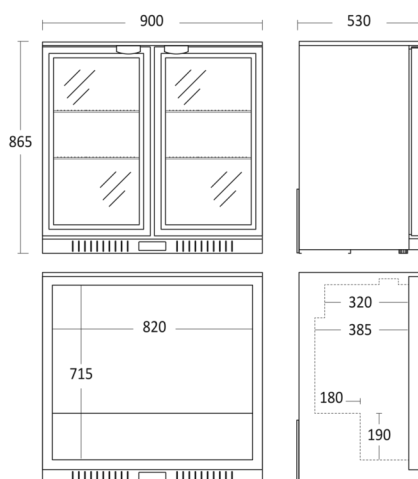

Backbarer

SC 211 HDE

Energieeffektivitetsklasse

D

Varenummer	26310211HDE10000	Tarifkode	8418501990
EAN kode	5704704012974	Antal i 40HQ con.	100

Kort beskrivelse

Backbar til café, restaurant eller natklub.

SC 211 HDE er et 2-dørs køleskab, med et 158 liter kølerum. Skabet er under 90 centimeter høj, med glasdør og varmeudblæsning i front, hvilket gør SC 211 HDE særligt velegnet til indbygning under disk eller bar. Back barer er også oplagte som minibar til hoteller. Køleskabet har mulighed for at køle ned til en temperatur mellem 0-10 °C.

Dimensioner

Mål og vægt

Produktmål, HxBxD, mm	865 x 900 x 530
Emballagemål, HxBxD, mm	950 x 950 x 570
Total pakkevolumen m ³	0,514
Bruttovolumen, ltr	198
Nettovolumen, ltr	158
Brutto- /nettovolumen, ltr	198 / 158
Indvendige mål, HxBxD, mm	715 x 820 x 413
Brutto- /nettovægt, kg	58 / 52

Farve og materiale

Indvendig farve	Aluminium
Kant trim på hylder / skuffer	Ingen

Udstyr

Antal hylder	4
Justerbare hylder	Ja
Hylde materiale	Forkromet tråd
Stor hyldestørrelse (BxD), mm	399 x 346
Lille hyldestørrelse (BxD), mm	399 x 346
Indvendigt lys farve temperatur, kelvin	6500