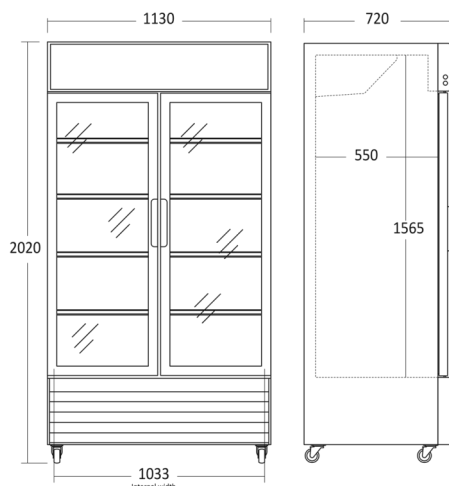

Displaykøleskab

SD 1002 HE

Energieffektivitetsklasse

D

Varenummer	26311002HE310000	Tarifikode	8418501990
EAN kode	5704704012981	Antal i 40HQ con.	30

Kort beskrivelse

SD 1002 HE er et stort 2-dørsdisplay køleskab, med 879 netto liter kølerum. Leveres med 8 hvide, kraftige tråd hylder med tråde som sikrer at alle typer glas, dåser og flasker står stabilt på hylderne. Skabet har 8 kraftige hjul, så det altid er muligt at flytte, også når det er fyldt op. Skabet har hængslet døre med lås, så det er muligt at aflåse skabet. Dørene lukker automatisk hvilket altid minimerer temperaturstigninger. 2 vertikale energibesparende LED lys i front giver et godt lys og repræsenterer varerne flot. Skabet har Intelligent luftcirkulationssystem, som sikrer perfekt ventileret køling i hele skabet. SD 1002 HE er elektronisk styret og har udvendigt, digitalt kontrolpanel, så det er nemt at justere og se temperaturen i skabet.

Fokuspunkter

- Selvlukkende hængslet glasdøre med lås
- 8 justerbare trådhylder
- 2 vertikale LED lys
- Lystop med LED lys
- Ventileret køling

Dimensioner

Mål og vægt

Produktmål, HxBxD, mm	2023 x 1130 x 720
Emballagemål, HxBxD, mm	2100 x 1180 x 770
Total pakkevolumen m ³	1,908
Bruttovolumen, ltr	879
Nettovolumen, ltr	758
Brutto- /nettovolumen, ltr	879 / 758
Indvendige mål, HxBxD, mm	1561,5 x 1033 x 595
Brutto- /nettovægt, kg	163 / 136

Farve og materiale

Indvendig farve	Hvid
Farve og materiale på dør/låg	Hængslet glas
Kant trim på hylder / skuffer	Ingen

Udstyr

Antal hylder	8
Justerbare hylder	Ja
Hyldemateriale	Hvidt tråd
Stor hyldestørrelse (BxD), mm	505 x 552
Lille hyldestørrelse (BxD), mm	505 x 552
Natgardin	Nej
Indvendigt lys farve temperatur, kelvin	6500