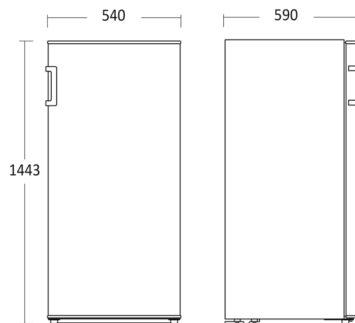

Fritstående fryseskab

SFS 209 W

Varenummer	01020209W10000	Tarifkode	8418402099
EAN kode	5704704013049	Antal i 40HQ con.	128

Kort beskrivelse

Praktisk fryseskab med 166 liter kapacitet og statisk fryse. Fryseren har en god størrelse til de fleste husholdninger og er ideel som supplement til at opnå ekstra frysekapacitet, hvis et køle-/fryseskab ikke længere er nok i husstanden.

Dimensioner

Mål og vægt

Produktmål, HxBxD, mm	1443 x 540 x 590
Emballagemål, HxBxD, mm	1485 x 580 x 630
Total pakkevolumen m ³	0,543
Bruttovolumen, ltr	181
Nettovolumen, ltr	166
Indvendige mål, HxBxD, mm	1230 x 390 x 370
Indbygningsmål, HxBxD, mm	x x x
Brutto- /nettovægt, kg	52 / 47