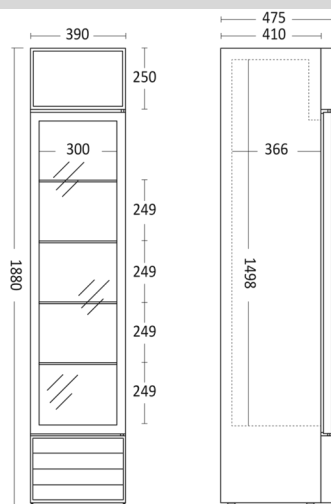

Displaykøleskab

SD 217 BE

Energieffektivitetsklasse

D

Varenummer	26310217310000	Tarifkode	8418501990
EAN kode	5704704013254	Antal i 40HQ con.	139

Kort beskrivelse

SD 217 BE er et 1-dørsdisplay køleskab, med 160 netto liter kølerum. Leveres med 5 sorte, kraftige trådhylder med tråde som sikrer at alle typer glas, dåser og flasker står stabilt på hylderne. Skabet har 4 hjul, så det altid er muligt at flytte, også når det er fyldt op. Skabet har højre hængslet dør med lås, så det er muligt at aflåse skabet. Døren lukker automatisk hvilket altid minimerer temperaturstigninger. 1 vertikalt energibesparende LED lys i front giver et godt lys og repræsenterer varerne flot. Skabet har Intelligent luftcirkulations- system, som sikrer perfekt ventileret køling i hele skabet. SD 217 BE er mekanisk styret.

Fokuspunkter

- Selvlukkende hængslet glasdør med lås
- 5 justerbare trådhylder
- 1 vertikalt LED lys i front
- Lystop med LED lys
- Ventileret køling

Dimensioner

Mål og vægt

Produktmål, HxBxD, mm	1880 x 390 x 475
Emballagemål, HxBxD, mm	1950 x 450 x 530
Total pakkevolumen m ³	0,465
Bruttovolumen, ltr	160
Nettovolumen, ltr	133
Brutto- /nettovolumen, ltr	160 / 133
Indvendige mål, HxBxD, mm	1498 x 300 x 365
Brutto- /nettovægt, kg	63 / 60

Farve og materiale

Indvendig farve	Sort
Farve og materiale på dør/låg	Hængslet glas
Kant trim på hylder / skuffer	Ingen

Udstyr

Antal hylder	5
Justerbare hylder	Ja
Hylde materiale	Sort tråd
Stor hyldestørrelse (BxD), mm	290 x 355
Lille hyldestørrelse (BxD), mm	290 x 355
Natgardin	Nej
Indvendigt lys farve temperatur, kelvin	6500