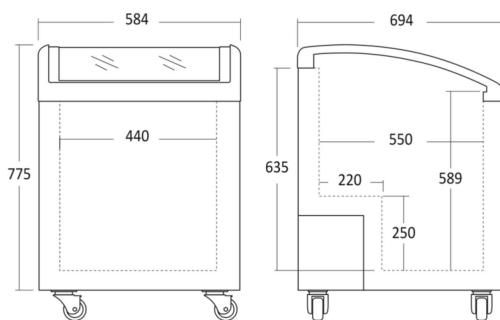

# SD 155 E

Energieffektivitetsklasse

**E**

Varenummer	234201551E10000	Tarifikode	84185011
EAN kode	5704704013315	Antal i 40HQ con.	169

### Dimensioner

### Mål og vægt

Produktmål, HxBxD, mm	850 x 584 x 694
Emballagemål, HxBxD, mm	895 x 625 x 770
Total pakkevolumen m <sup>3</sup>	0,431
Bruttovolumen, ltr	137
Nettovolumen, ltr	94
Brutto- /nettovolumen, ltr	137 / 94
Indvendige mål, HxBxD, mm	589 x 440 x 550
Brutto- /nettovægt, kg	53 / 48

### Udstyr

Antal kurve, stk	2 kurve
Kurve størrelse (HxBxD), mm	334x466x320, 334x466x215