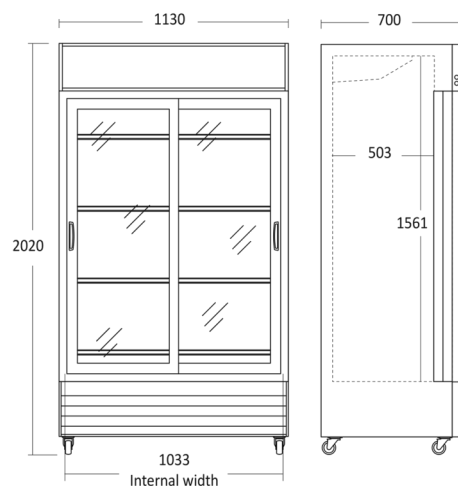

Displaykøleskab

SD 1002 SLE

Energieffektivitetsklasse

D

Varenummer	26311002SLE310000	Tarifkode	8418501990
EAN kode	5704704013322	Antal i 40HQ con.	30

Kort beskrivelse

SD 1002 SLE er et stort 2-dørsdisplay køleskab, med 764 netto liter kølerum. Leveres med 8 hvide, kraftige trådhylder med tråde som sikrer at alle typer glas, dåser og flasker står stabilt på hylderne. Skabet har 8 kraftige hjul, så det altid er muligt at flytte, også når det er fyldt op. Skabet har skydedøre med lås, så det er muligt at aflåse skabet. Dørene lukker automatisk hvilket altid minimerer temperaturstigninger. 2 vertikale energibesparende LED lys i front giver et godt lys og repræsenterer varerne flot. Skabet har Intelligent luftcirkulationssystem, som sikrer perfekt ventileret køling i hele skabet. SD 1002 SLE er elektronisk styret og har udvendigt, digitalt kontrolpanel, så det er nemt at justere og se temperaturen i skabet.

Fokuspunkter

- Selvlukkende glasskydedøre med lås
- 8 justerbare trådhylder
- 2 vertikale LED lys
- Lystop med LED lys
- Ventileret køling

Dimensioner

Mål og vægt

Produktmål, HxBxD, mm	2023 x 1130 x 700
Emballagemål, HxBxD, mm	2100 x 1180 x 770
Total pakkevolumen m ³	1,908
Bruttovolumen, ltr	764
Nettovolumen, ltr	670
Brutto- /nettovolumen, ltr	764 / 670
Indvendige mål, HxBxD, mm	1561 x 1033 x 503
Brutto- /nettovægt, kg	148 / 126

Farve og materiale

Indvendig farve	Hvid
Farve og materiale på dør/låg	Glas skydelæg-/døre
Kant trim på hylder / skuffer	Ingen

Udstyr

Antal hylder	8
Justerbare hylder	Ja
Hylde materiale	Hvidt tråd
Maks. lastekapacitet pr hylde/kurv, kg	30
Stor hyldestørrelse (BxD), mm	505 x 463
Lille hyldestørrelse (BxD), mm	505 x 463
Natgardin	Nej
Indvendigt lys farve temperatur, kelvin	6500