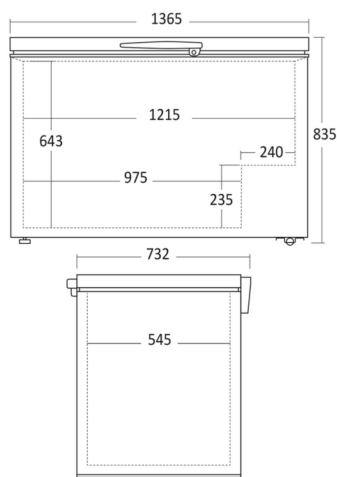

#### Dimensioner

#### Mål og vægt

Produktmål, HxBxD, mm	835 x 1365 x 730
Emballagemål, HxBxD, mm	885 x 1390 x 780
Total pakkevolumen m <sup>3</sup>	0,96
Bruttovolumen, ltr	400
Nettovolumen, ltr	400
Indvendige mål, HxBxD, mm	643 x 1215 x 545
Indbygningsmål, HxBxD, mm	x x
Brutto- /nettovægt, kg	58 / 53

#### Udstyr

Antal kurve, stk	2 kurve
Kurve størrelse (HxBxD), mm	225 x 250 x 575