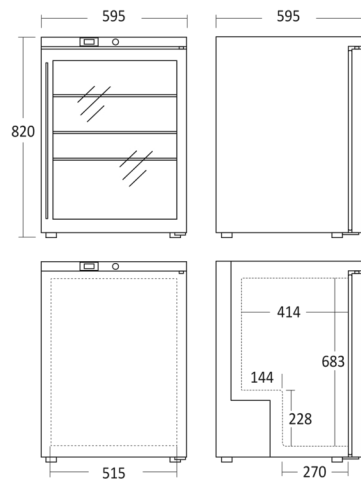

Lagerkøleskab

SK 145 GDE

Energieffektivitetsklasse

D

Varenummer	35310145GDE10000	Tarifkode	8418501990
EAN kode	5704704013407	Antal i 40HQ con.	162

Kort beskrivelse

SK 145 GDE er et 1-dørs lagerkøleskab, med rustfri kabinet og glasdør som rummer 145 netto liter kølerum. 82 cm i højden giver mulighed for at bygge skabet under et bord. Temperatur område mellem 0-10 °C. Skabet er med robust stål håndtag som er gennemgående på døren. Leveres med 3 justerbare trådhylder. Skabet har fire hjul og to justerbare fødder i front, så skabet let kan flyttes og kan stå stabilt på alle underlag. SK 145 GDE er med højre hængslet dør og dørene er selvlukkende hvilket altid minimerer temperaturstigninger. 1 horisontal energibesparende LED lys i top giver et godt lys i front. Ventilert køling, sikrer kulen altid er ensartet på alle hylder. Skabet er elektronisk styret og har udvendigt kontrolpanel og display så det er nemt at se og justere temperaturen i skabet.

Fokuspunkter

- Selvlukkende hængslet glasdør med lås
- 3 justerbare trådhylder
- Digital temperaturkontrol
- Ventilert køling
- Kraftigt håndtag

Dimensioner

Mål og vægt

Produktmål, HxBxD, mm	820 x 595 x 595
Emballagemål, HxBxD, mm	875 x 650 x 650
Total pakkevolumen m ³	0,37
Nettovolumen, ltr	145
Brutto- /nettovolumen, ltr	148 / 145
Indvendige mål, HxBxD, mm	687 x 515 x 435
Brutto- /nettovægt, kg	41 / 38

Farve og materiale

Indvendig farve	Hvid
Kant trim på hylder / skuffer	Ingen
Farve og materiale på dør/låg	Rustfrit stål / glas

Udstyr

Antal hylder	2,5
Justerbare hylder	Ja
Hylde materiale	Hvidt tråd
Stor hyldestørrelse (BxD), mm	511 x 375
Lille hyldestørrelse (BxD), mm	511 x 240