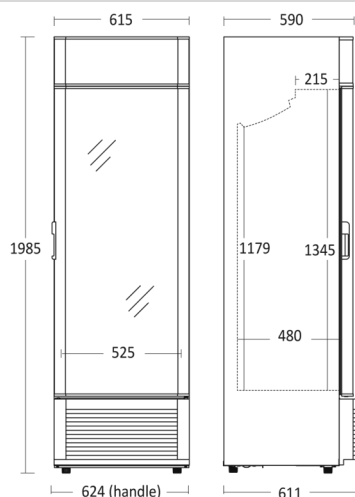

# KK 421 E

Energieffektivitetsklasse

**D**

|            |                 |                   |          |
|------------|-----------------|-------------------|----------|
| Varenummer | 22310421E110000 | Tarifkode         | 84185019 |
| EAN kode   | 5704704013452   | Antal i 40HQ con. | 51       |

## Kort beskrivelse

KK 421 E er et 1-dørsdisplay køleskab, med 225 netto liter kølerum og lysskilt. Leveres med 4 hvide, kraftige trådhylder som sikrer at alle typer glas, dåser og flasker står stabilt på hylderne. Skabet har 4 justerbare fødder så det kan stå plant på alle slags underlag. Skabet har højre hængslet dør med lås, så det er muligt at aflåse skabet. 1 vertikalt energibesparende LED lys i front giver et godt lys og repræsenterer varerne flot. Skabet har Intelligent luftcirkulationssystem, som sikrer perfekt ventileret køling i hele skabet. KK 421 E er mekanisk styret og har indvendigt kontrolpanel, så det er nemt at justere temperaturen i skabet.

## Dimensioner

## Mål og vægt

|                                   |                  |
|-----------------------------------|------------------|
| Produktmål, HxBxD, mm             | 1990 x 615 x 610 |
| Emballagemål, HxBxD, mm           | 2045 x 710 x 705 |
| Total pakkevolumen m <sup>3</sup> | 1,024            |
| Bruttovolumen, ltr                | 339              |
| Nettovolumen, ltr                 | 225              |
| Brutto- /nettovolumen, ltr        | 339 / 225        |
| Indvendige mål, HxBxD, mm         | 1345 x 500 x 447 |
| Brutto- /nettovægt, kg            | 80 / 70          |