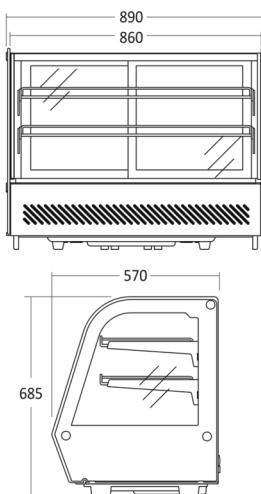

Dimensioner

scandomestic

Scandomestic A/S . Linåvej 20 . DK-8600 Silkeborg . Tel.: +45 7242 5571 . www.scandomestic.dk