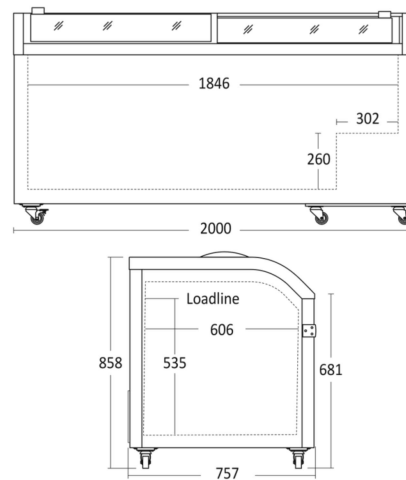

Supermarkedsfryser

XS 802 E

Energieffektivitetsklasse

D

Varenummer	22420802E110000	Tarifkode	84185011
EAN kode	5704704013483	Antal i 40HQ con.	28

Kort beskrivelse

Fokuspunkter

- Store buede glasskydelåg med lås
- 7 kraftige trådkurve
- Lakeret hvid stål innerliner
- 8 kraftige hjul
- Kan både køle og fryse +8°C til -24°C
- Fenderlister

Dimensioner

Mål og vægt

Produktmål, HxBxD, mm	845 x 2000 x 757
Emballagemål, HxBxD, mm	920 x 2095 x 807
Total pakkevolumen m ³	1,555
Bruttovolumen, ltr	700
Nettovolumen, ltr	510
Brutto- /nettovolumen, ltr	700 / 510
Indvendige mål, HxBxD, mm	610 x 1851 x 606
Brutto- /nettovægt, kg	140 / 120

Farve og materiale

Indvendig farve	Hvid
Farve og materiale på dør/låg	Glas skydelåg/-døre

Udstyr

Antal kurve, stk	6 kurve
Kurve størrelse (HxBxD), mm	346 x 287 x 630
Indvendigt lys farve temperatur, kelvin	9000