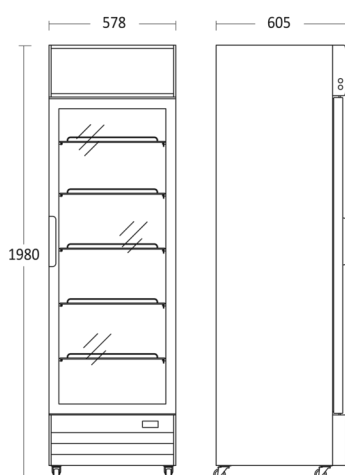

## Kort beskrivelse

SD 417 E er et et-dørs display køleskab, med 280 netto liter kølerum. Leveres med 5 hvide, kraftige trådhylder med tråde som sikrer at alle typer glas, dåser og flasker står stabilt på hylderne. Skabet har 4 hjul, så det altid er muligt at flytte, også når det er fyldt op. Skabet har højre hængslet dør med lås, så det er muligt at aflåse skabet. Døren lukker automatisk hvilket altid minimerer temperaturstigninger. 2 vertikale energibesparende LED lys i front giver et godt lys og repræsenterer varerne flot. Skabet har Intelligent luftcirkulationssystem, som sikrer perfekt ventilert køling i hele skabet. SD 417 E er mekanisk styret og har indvendigt kontrolpanel øverst i skabet, så det er nemt at justere temperaturen i skabet.

## Dimensioner

## Mål og vægt

Produktmål, HxBxD, mm	1980 x 578 x 605
Emballagemål, HxBxD, mm	2025 x 624 x 630
Total pakkevolumen m <sup>3</sup>	0,796
Bruttovolumen, ltr	317
Nettovolumen, ltr	280
Brutto- /nettovolumen, ltr	317 / 280
Indvendige mål, HxBxD, mm	1371 x 480 x 484
Brutto- /nettovægt, kg	75 / 70