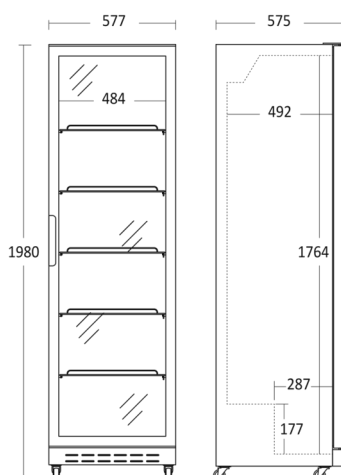

Displaykøleskab

SD 430 E

Energieffektivitetsklasse

D

Varenummer	26310430E110000	Tarifkode	8418501990
EAN kode	5704704013537	Antal i 40HQ con.	75

Kort beskrivelse

SD 430 E er et et-dørs display køleskab, med 392 netto liter kølerum. Leveres med 5 hvide, kraftige trådhylder med tråde som sikrer at alle typer glas, dåser og flasker står stabilt på hylderne. Skabet har 4 hjul, så det altid er muligt at flytte, også når det er fyldt op. Skabet har højre hængslet dør med lås, så det er muligt at aflåse skabet. Døren lukker automatisk hvilket altid minimerer temperaturstigninger. 2 vertikale energibesparende LED lys i front giver et godt lys og repræsenterer varerne flot. Skabet har Intelligent luftcirkulationssystem, som sikrer perfekt ventileret køling i hele skabet. SD 430 E er mekanisk styret og har indvendigt kontrolpanel øverst i skabet, så det er nemt at justere temperaturen i skabet.

Fokuspunkter

- Selvlukkende hængslet glasdør med lås
- 5 justerbare trådhylder
- 2 vertikale LED lys i front
- Ventileret køling
- 4 stærke hjul

Dimensioner

Mål og vægt

Produktmål, HxBxD, mm	1980 x 578 x 605
Emballagemål, HxBxD, mm	2025 x 624 x 630
Total pakkevolumen m ³	0,796
Bruttovolumen, ltr	392
Nettovolumen, ltr	360
Brutto- /nettovolumen, ltr	392 / 360
Indvendige mål, HxBxD, mm	1764 x 484 x 480
Brutto- /nettovægt, kg	72 / 68,5

Farve og materiale

Indvendig farve	Hvid
Farve og materiale på dør/låg	Ingen
Kant trim på hylder / skuffer	Ingen

Udstyr

Antal hylder	5
Justerbare hylder	Ja
Hylde materiale	Hvidt tråd
Stor hyldestørrelse (BxD), mm	465 x 455
Lille hyldestørrelse (BxD), mm	465 x 455
Natgardin	Nej
Indvendigt lys farve temperatur, kelvin	6500