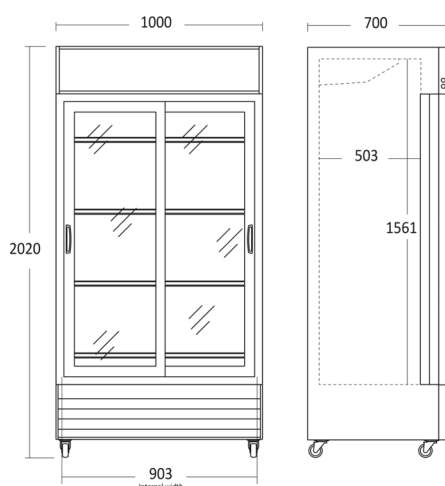

# Displaykøleskab

## Kort beskrivelse

SD 802 SLE er et stort 2-dørsdisplay køleskab, med 690 netto liter kølerum. Leveres med 8 hvide, kraftige tråd hylder med tråde som sikrer at alle typer glas, dåser og flasker står stabilt på hylderne. Skabet har 8 kraftige hjul, så det altid er muligt at flytte, også når det er fyldt op. Skabet har skydedøre med lås, så det er muligt at aflåse skabet. Dørene lukker automatisk hvilket altid minimerer temperaturstigninger. 2 vertikale energibesparende LED lys i front giver et godt lys og repræsenterer varerne flot. Skabet har Intelligent luftcirkulationssystem, som sikrer perfekt ventileret køling i hele skabet. SD 802 SLE er elektronisk styret og har udvendigt, digitalt kontrolpanel, så det er nemt at justere og se temperaturen i skabet.

## Dimensioner

## Mål og vægt

Produktmål, HxBxD, mm	2023 x 1000 x 700
Emballagemål, HxBxD, mm	2100 x 1050 x 750
Total pakkevolumen m <sup>3</sup>	1,654
Bruttovolumen, ltr	690
Nettovolumen, ltr	658
Brutto- /nettovolumen, ltr	690 / 658
Indvendige mål, HxBxD, mm	1561,5 x 903 x 503
Brutto- /nettovægt, kg	147 / 130