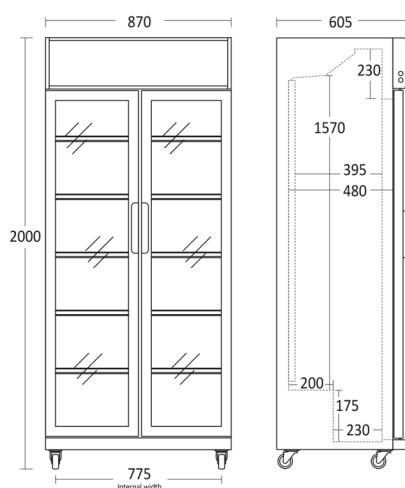

Displaykøleskab

SD 881 HE

Energieffektivitetsklasse

E

Varenummer	26310881HE110000	Tarifkode	8418501990
EAN kode	5704704013551	Antal i 40HQ con.	43

Kort beskrivelse

SD 881 E er et stort 2-dørsdisplay køleskab, med 569 netto liter kølerum. Leveres med 8 hvide, kraftige tråd hylder med tråde som sikrer at alle typer glas, dåser og flasker står stabilt på hylderne. Skabet har 4 kraftige hjul, så det altid er muligt at flytte, også når det er fyldt op. Skabet har hængslet døre med lås, så det er muligt at aflåse skabet. Dørene lukker automatisk hvilket altid minimerer emperaturstigninger. 2 vertikale energibesparende LED lys i front giver et godt lys og repræsenterer varerne flot. Skabet har Intelligent luftcirkulationssystem, som sikrer perfekt ventileret køling i hele skabet. SD 881 E er elektronisk styret og har udvendigt, digitalt kontrolpanel, så det er nemt at justere og se temperaturen i skabet.

Fokuspunkter

- Selvlukkende hængslet glasdør med lås
- 8 justerbare trådhylder
- Ventileret køling
- Lystop med LED lys
- 4 kraftige hjul

Dimensioner

Mål og vægt

Produktmål, HxBxD, mm	2000 x 870 x 605
Emballagemål, HxBxD, mm	2070 x 920 x 655
Total pakkevolumen m ³	1,247
Bruttovolumen, ltr	569
Nettovolumen, ltr	437
Brutto- /nettovolumen, ltr	569 / 437
Indvendige mål, HxBxD, mm	1818 x 730 x 480
Brutto- /nettovægt, kg	127 / 112

Farve og materiale

Indvendig farve	Hvid
Kant trim på hylder / skuffer	Ingen

Udstyr

Antal hylder	8
Justerbare hylder	Ja
Hylde materiale	Hvidt tråd
Stor hyldestørrelse (BxD), mm	374 x 436
Lille hyldestørrelse (BxD), mm	374 x 436
Natgardin	Nej
Indvendigt lys farve temperatur, kelvin	6500