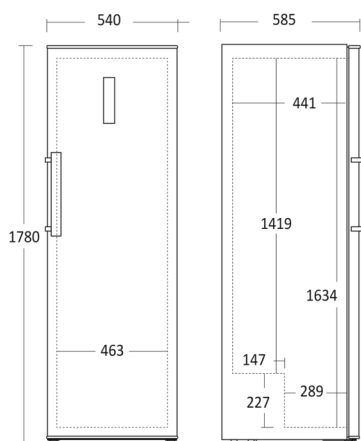

Fritstående køleskab

SKS 346 W

Energieffektivitetsklasse

F

Varenummer	31010346W10000	Tarifkode	8418219990
EAN kode	5704704013650	Antal i 40HQ con.	105

Kort beskrivelse

Stort køleskab med god rumfordeling og stor kapacitet. Køleskabet har LED-lys og er udstyret med 6 hylder, som du kan flytte rundt på, så de passer til dine behov. Dørens håndtag er lavet af stål og længden gør det nemt at åbne døren.

Dimensioner

Mål og vægt

Produktmål, HxBxD, mm	1780 x 540 x 585
Emballagemål, HxBxD, mm	1840 x 573 x 595
Total pakkevolumen m ³	0,627
Bruttovolumen, ltr	326
Nettovolumen, ltr	308
Brutto- /nettovolumen, ltr	326 / 308
Indvendige mål, HxBxD, mm	1634 x 463 x 414
Indbygningsmål, HxBxD, mm	x x
Brutto- /nettovægt, kg	65 / 59