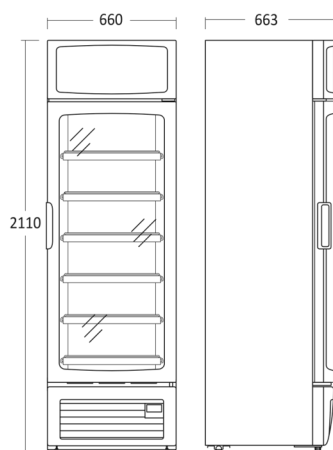

Displayfryser

KF 870 E

| | | | |
|------------|----------------|-------------------|------------|
| Varenummer | 23320870E10000 | Tarifkode | 8418501190 |
| EAN kode | 5704704013797 | Antal i 40HQ con. | 45 |

Kort beskrivelse

Fokuspunkter

- Selvlukkende hængslet glasdør med lås
- 6 justerbare trådhylder
- 2 vertikale og 1 horisontal LED lys
- Lystop med LED lys
- Digital temperaturkontrol

Dimensioner

Mål og vægt

| | |
|-----------------------------------|------------------|
| Produktmål, HxBxD, mm | 2126 x 660 x 764 |
| Emballagemål, HxBxD, mm | 2300 x 745 x 805 |
| Total pakkevolumen m ³ | 1,379 |
| Bruttovolumen, ltr | 370 |
| Nettovolumen, ltr | 329 |
| Brutto- /nettovolumen, ltr | 370 / 329 |
| Indvendige mål, HxBxD, mm | 1344 x 540 x 544 |
| Brutto- /nettovægt, kg | 140 / 126 |