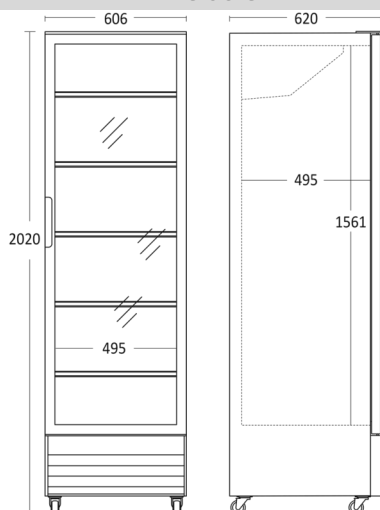

Displaykøleskab

SD 426 BE

Energieffektivitetsklasse

D

Varenummer	26310426310000	Tarifkode	8418501990
EAN kode	5704704013858	Antal i 40HQ con.	54

Kort beskrivelse

SD 426 BE er et 1-dørsdisplaykøleskab, med 286 netto liter kølerum. Leveres med 5 sorte, kraftige trådhylder som sikrer at alle typer glas, dåser og flasker står stabilt på hylderne. Skabet har 4 kraftige hjul, så det altid er muligt at flytte, også når det er fyldt op. Skabet har højre hængslet dør med lås som lukker automatisk hvilket altid minimerer temperaturstigninger. 2 vertikale energibesparende LED lys i front giver et godt lys og repræsenterer varerne flot. Skabet har intelligent luftcirkulations-system, som sikrer perfekt ventileret køling i hele skabet. SD 426 BE er elektronisk styret med udvendigt digitalt display, så det er nemt at se og justere temperaturen i skabet.

Fokuspunkter

- Selvlukkende hængslet aluminiums glasdør m/lås
- 5 justerbare trådhylder
- 2 vertikale LED lys i front
- Elektronisk termostat
- 4 kraftige hjul

Dimensioner

Mål og vægt

Produktmål, HxBxD, mm	2020 x 606 x 620
Emballagemål, HxBxD, mm	2085 x 645 x 665
Total pakkevolumen m ³	0,894
Bruttovolumen, ltr	361
Nettovolumen, ltr	286
Brutto- /nettovolumen, ltr	361 / 286
Indvendige mål, HxBxD, mm	1561 x 495 x 495
Brutto- /nettovægt, kg	84 / 79

Farve og materiale

Indvendig farve	Sort
Kant trim på hylder / skuffer	Ingen

Udstyr

Antal hylder	5
Justerbare hylder	Ja
Hylde materiale	Sort tråd
Maks. lastekapacitet pr hylde/kurv, kg	35
Stor hyldestørrelse (BxD), mm	493 x 446
Lille hyldestørrelse (BxD), mm	493 x 446
Natgardin	Nej
Indvendigt lys farve temperatur, kelvin	6500