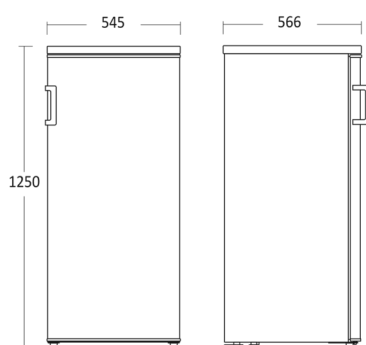

Fritstående fryseskab

SFS 170 W

Varenummer	01020170W10000	Tarifkode	8418402099
EAN kode	5704704013872	Antal i 40HQ con.	160

Kort beskrivelse

Praktisk fryseskab med 145 liter kapacitet. SFS 170 W fryser har en god størrelse til de fleste husholdninger og er ideel som supplement til at opnå ekstra frysekapacitet, hvis et køle-/fryseskab ikke længere er nok i husstanden. Fryserens øverste hylde har en fryseklap og under den er der fire transparente fryseskuffer. Det fritstående fryseskab kommer med justerbare fødder, så det kan stå plant på alle underlag. Skabsdøren åbnes til højre, men døren kan også vendes, dermed er skabet fleksibelt at placere i alle rum.

Fokuspunkter

- Kan stå i et tørt rum ved temperatur ned til -15°C
- Vendbar dør
- Justerbare fødder
- Transperante skuffer
- 4 skuffer, 1 hylde

Dimensioner

Mål og vægt

Produktmål, HxBxD, mm	1250 x 545 x 566
Emballagemål, HxBxD, mm	1300 x 580 x 600
Total pakkevolumen m ³	0,452
Bruttovolumen, ltr	146
Nettovolumen, ltr	146
Indvendige mål, HxBxD, mm	1116,5 x 399 x 405
Indbygningsmål, HxBxD, mm	x x x
Brutto- /nettovægt, kg	45 / 39