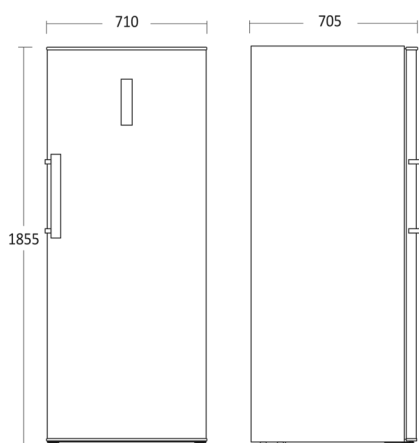

### Kort beskrivelse

Stort fryseskab med 380 liter kapacitet og selvafrimende fryseteknologi. Fryserens har 7 transparente fryseskuffer, heraf to maxi bokse som kan rumme de største ting.

Det fritstående fryseskab kommer med justerbare fødder, så det kan stå plant på alle underlag. Skabsdøren åbnes til højre, men døren kan også vendes, således er skabet fleksibelt at placere i alle rum.

### Fokuspunkter

- NoFrost - 100% selvafrimende
- 70 cm i bredde - XXL kapacitet
- Udtagelige glashylder skaber et stort rum
- Kan stå i et tørt rum ved temperatur ned til -15°C
- EasyOpen håndtag
- To-I-En - kan både fryse og køle -16°C til -24°C og 2°C til 8°C
- 5 skuffer heraf 2 bigbox, 2 hylder

### Dimensioner

### Mål og vægt

Produktmål, HxBxD, mm	1855 x 710 x 705
Emballagemål, HxBxD, mm	1920 x 750 x 756
Total pakkevolumen m <sup>3</sup>	1,089
Bruttovolumen, ltr	424
Nettovolumen, ltr	380
Indvendige mål, HxBxD, mm	1594 x 540 x 408,4
Indbygningsmål, HxBxD, mm	x x x
Brutto- /nettovægt, kg	95 / 86