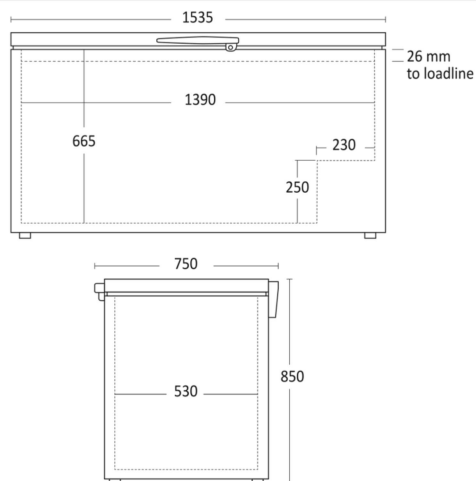

EAN kode

5704704013919

Antal i 40HQ con.

65

Kort beskrivelse

Fokuspunkter

- Kan stå i et tørt rum ved temperatur ned til -15°C
- Rustfrit stålålg og indvendig LED lys
- 4 kraftige trådkurve
- Håndtag med lås

Dimensioner

Mål og vægt

Produktmål, HxBxD, mm	850 x 1535 x 780
Emballagemål, HxBxD, mm	890 x 1580 x 780
Total pakkevolumen m ³	1,097
Bruttovolumen, ltr	459
Nettovolumen, ltr	459
Indvendige mål, HxBxD, mm	665 x 1390 x 530
Indbygningsmål, HxBxD, mm	x x
Brutto- /nettovægt, kg	81 / 74

Farve og materiale

Udvendig farve	Hvid
Farve og materiale på dør/låg	Rustfrit stål / solidt

Udstyr

Antal kurve, stk	4 kurve
Kurve størrelse (HxBxD), mm	248 x 245 x 573