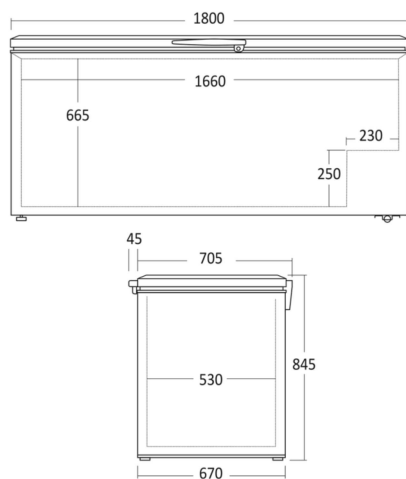

Kumfryser

SB 651 W

Energieffektivitetsklasse

F

Varenummer	27020651W10000	Tariffkode	84183020
EAN kode	5704704013926	Antal i 40HQ con.	57

Kort beskrivelse

Fokuspunkter

- Kan stå i et tørt rum ved temperatur ned til -15°C
- 4 kurve medfølger
- Mekanisk kontroller
- Låget kan stå i forskellige vinkler på 45°-75°
- Nøgle og lås

Dimensioner

Mål og vægt

Produktmål, HxBxD, mm	850 x 1805 x 750
Produkt dybde m/håndtag, mm	75,6
Emballagemål, HxBxD, mm	890 x 1850 x 780
Total pakkevolumen m ³	1,284
Bruttovolumen, ltr	567
Nettovolumen, ltr	560
Indvendige mål, HxBxD, mm	671 x 1660 x 530
Indbygningsmål, HxBxD, mm	x x
Brutto- /nettovægt, kg	73 / 66

Farve og materiale

Udvendig farve	Hvid
Indvendig farve	Hvid
Farve og materiale på dør/låg	Hvid solidt

Udstyr

Antal kurve, stk	4 kurve
Kurve størrelse (HxBxD), mm	248 x 245 x 573
Fryseboks låge	Ingen