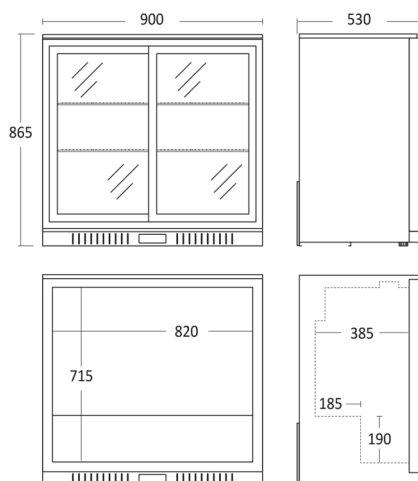

## Kort beskrivelse

Backbar til café, restaurant eller natklub.

SC 211 SLE er et 2-dørs køleskab, med et 158 liter kølerum. Skabet er under 90 centimeter høj, med glassdør og varmeudblæsning i front, hvilket gør SC 211 SLE særligt velegnet til indbygning under disk eller bar. Back barer er også oplagte som minibar til hoteller. Køleskabet har mulighed for at køle ned til en temperatur mellem 0-10 °C.

## Dimensioner

## Mål og vægt

Produktmål, HxBxD, mm	865 x 900 x 520
Emballagemål, HxBxD, mm	950 x 950 x 570
Total pakkevolumen m <sup>3</sup>	0,514
Bruttovolumen, ltr	198
Nettovolumen, ltr	158
Brutto- /nettovolumen, ltr	198 / 158
Indvendige mål, HxBxD, mm	715 x 820 x 413
Brutto- /nettovægt, kg	63 / 59