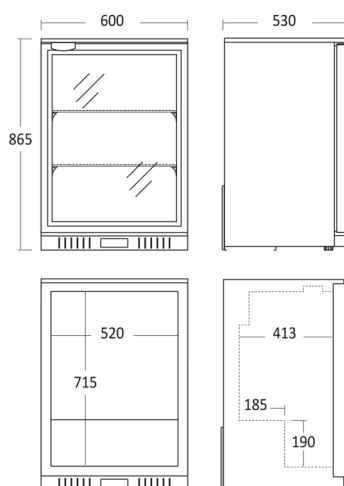

## Kort beskrivelse

Backbar til café, restaurant eller natklub.

SC 141 HE er et 1-dørs køleskab, med et 105 liter kølerum. Skabet er under 90 centimeter høj, med glasdør og varmeudblæsning i front, hvilket gør SC 141 HE særligt velegnet til indbygning under disk eller bar. Backbarer er også oplagte som minibar til hoteller. Køleskabet har mulighed for at køle ned til en temperatur mellem 0-10 °C. Døren lukker automatisk hvilket altid minimerer temperaturstigninger. Energibesparende LED belysning i top/front giver et godt lys og repræsenterer varerne flot.

## Dimensioner

## Mål og vægt

Produktmål, HxBxD, mm	865 x 600 x 530
Emballagemål, HxBxD, mm	950 x 645 x 570
Total pakkevolumen m <sup>3</sup>	0,349
Bruttovolumen, ltr	127
Nettovolumen, ltr	105
Brutto- /nettovolumen, ltr	127 / 105
Indvendige mål, HxBxD, mm	715 x 520 x 413
Brutto- /nettovægt, kg	46 / 42

## Udstyr

Antal hylder	2
Justerbare hylder	Ja
Hylde materiale	Forkromet tråd
Stor hyldestørrelse (BxD), mm	502 x 353
Lille hyldestørrelse (BxD), mm	502 x 353
Indvendigt lys farve temperatur, kelvin	6500