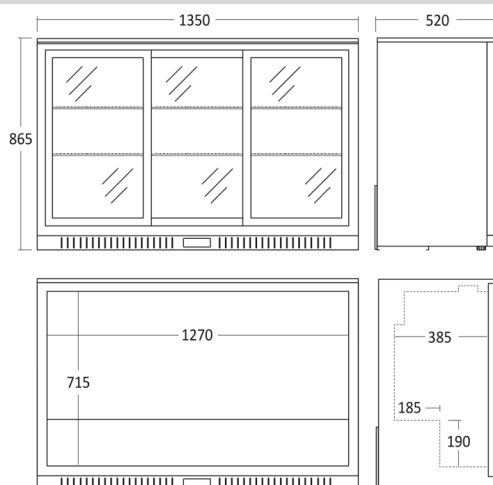

Energieeffektivitetsklasse

D

Varenummer	26310311SLE310000	Tarifikode	8418501990
EAN kode	5704704013964	Antal i 40HQ con.	66

Kort beskrivelse

Backbar til café, restaurant eller natklub.

SC 311 SLE er et 3-dørs køleskab, med et 254 liter kølerum. Skabet er under 90 centimeter høj, med glassdør og varmeudblæsning i front, hvilket gør SC 311 SLE særligt velegnet til indbygning under disk eller bar. Backbarer er også oplagte som minibar til hoteller. Køleskabet har mulighed for at køle ned til en temperatur mellem 0-10 °C.

Dimensioner

Mål og vægt

Produktmål, HxBxD, mm	865 x 1350 x 520
Emballagemål, HxBxD, mm	950 x 1400 x 570
Total pakkevolumen m ³	0,758
Bruttovolumen, ltr	308
Nettovolumen, ltr	254
Brutto- /nettovolumen, ltr	308 / 254
Indvendige mål, HxBxD, mm	715 x 1270 x 413
Brutto- /nettovægt, kg	86 / 82

Farve og materiale

Indvendig farve	Aluminium
Kant trim på hylder / skuffer	Ingen

Udstyr

Antal hylder	6
Justerbare hylder	Ja
Hylde materiale	Forkromet tråd
Stor hyldestørrelse (BxD), mm	446 x 346
Lille hyldestørrelse (BxD), mm	399 x 346
Indvendigt lys farve temperatur, kelvin	6500