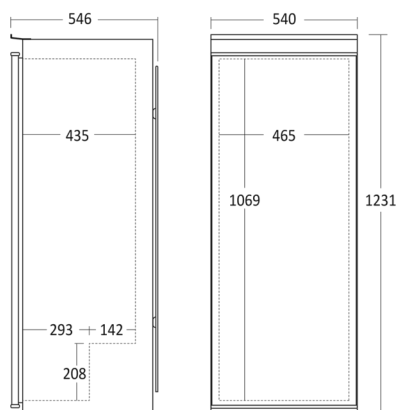

### Kort beskrivelse

Integreret køleskab som giver dit køkken et æstetisk og stilfuldt udtryk fordi dit kølemøbel, har ens front med resten af dit køkken. BIK 222 W monteres med beslag og rummer 197 liter køl.

### Fokuspunkter

- Beslag montering
- Justerbare og brudsikre glashylde
- Aftagelig tætningsliste i dør
- 1 Stor grøntsagsskuffe
- 3 dørhylde, heraf 1 maxi
- Energibesparende LED belysning
- Indbygningsmål, HxBxD: 1270x573x573 mm

### Dimensioner

### Mål og vægt

Produktmål, HxBxD, mm	1220 x 540 x 540
Emballagemål, HxBxD, mm	1270 x 573 x 573
Total pakkevolumen m <sup>3</sup>	0,417
Bruttovolumen, ltr	197
Nettovolumen, ltr	197
Brutto- /nettovolumen, ltr	197 / 197
Indvendige mål, HxBxD, mm	1069 x 465 x 435
Indbygningsmål, HxBxD, mm	1223 x 560 x 560
Brutto- /nettovægt, kg	46,5 / 42