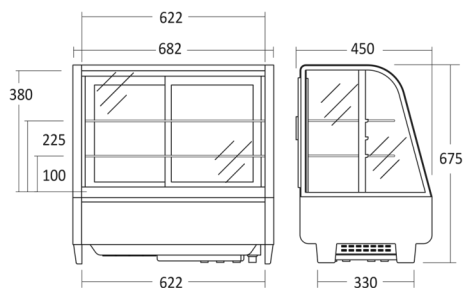

Displaykøleskab

RTW 101 BE

Mål og vægt

Produktmål, HxBxD, mm	675 x 682 x 450
Emballagemål, HxBxD, mm	760 x 756 x 524
Total pakkevolumen m ³	0,301
Bruttovolumen, ltr	100
Nettovolumen, ltr	70
Brutto- /nettovolumen, ltr	100 / 70
Indvendige mål, HxBxD, mm	380 x 600 x 400
Brutto- /nettovægt, kg	42,5 / 39,1

Farve og materiale

Kant trim på hylder / skuffer	Ingen
-------------------------------	-------

Udstyr

Antal hylder	2
Justerbare hylder	Ja
Hylde materiale	Sort tråd
Maks. lastekapacitet pr hylde/kurv, kg	15
Stor hyldestørrelse (BxD), mm	645 x 323
Lille hyldestørrelse (BxD), mm	645 x 323
Indvendigt lys farve temperatur, kelvin	6500

Antal i 40HQ con.

189

Kort beskrivelse

Fokuspunkter

- 2 glasskydedøre
- 2 justerbare kromhylder
- 2 vertikale LED lys
- Ventileret køling

Dimensioner

scandomestic

Scandomestic A/S . Linåvej 20 . DK-8600 Silkeborg . Tel.: +45 7242 5571 . www.scandomestic.dk