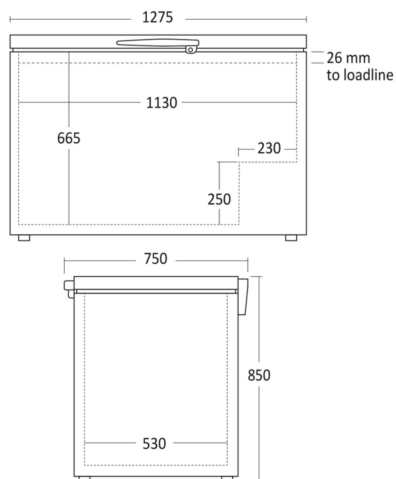

Kummefryser

SB 452 XE

Energieffektivitetsklasse

F

Varenummer	27120452XE10000	Tarifikode	84183020
EAN kode	5704704014022	Antal i 40HQ con.	80

Kort beskrivelse

Fokuspunkter

- Kan stå i et tørt rum ved temperatur ned til -15°C
- Rustfrit stålålg og indvendig LED lys
- 3 kraftige trådkurve
- Håndtag med lås

Dimensioner

Mål og vægt

Produktmål, HxBxD, mm	850 x 1275 x 750
Emballagemål, HxBxD, mm	890 x 1320 x 780
Total pakkevolumen m ³	0,916
Bruttovolumen, ltr	368
Nettovolumen, ltr	368
Indvendige mål, HxBxD, mm	672,5 x 1130 x 530
Indbygningsmål, HxBxD, mm	x x
Brutto- /nettovægt, kg	69 / 61

Udvendig farve	Hvid
Farve og materiale på dør/låg	Rustfrit stål / solidt

Udstyr

Antal kurve, stk	3 kurve
Kurve størrelse (HxBxD), mm	248 x 24 5x 573