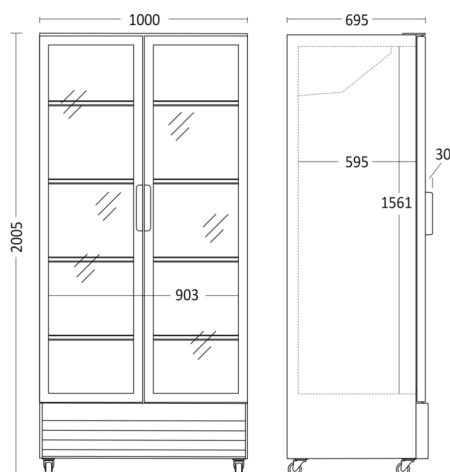

Displaykøleskab

SD 826 BE

Energieffektivitetsklasse

D

Varenummer	26310826BE10000	Tarifikode	8418501990
EAN kode	5704704014039	Antal i 40HQ con.	33

Kort beskrivelse

SD 826 BE er et 2-dørsdisplaykøleskab, med 788 netto liter kølerum. Leveres med 8 sorte, kraftige trådhylder med tråde som sikrer at alle typer glas, dåser og flasker står stabilt på hylderne. Skabet har 4 kraftige hjul, heraf 2 med bremser, så det altid er muligt at flytte, også når det er fyldt op. Skabet har højre hængslet dør med lås, så det er muligt at aflåse skabet. Døren lukker automatisk hvilket altid minimerer temperaturstigninger. 2 vertikale energibesparende LED lys i front giver et godt lys og repræsenterer varerne flot. Skabet har Intelligent luftcirkulations-system, som sikrer perfekt ventileret køling i hele skabet. SD 826 BE er elektronisk styret med udvendigt digitalt display, så det er nemt at se og justere temperaturen i skabet.

Fokuspunkter

- Selvlukkende hængslet aluminiums glasdøre med lås
- 8 justerbare trådhylder
- 2 vertikale LED lys
- Elektronisk termostat
- 4 kraftige hjul, 2 med bremser

Dimensioner

Mål og vægt

Produktmål, HxBxD, mm	2025 x 1000 x 695
Produkt dybde m/håndtag, mm	725
Emballagemål, HxBxD, mm	2100 x 1050 x 770
Total pakkevolumen m ³	1,698
Bruttovolumen, ltr	776
Nettovolumen, ltr	660
Brutto- /nettovolumen, ltr	776 / 660
Indvendige mål, HxBxD, mm	1561,5 x 903 x 595
Brutto- /nettovægt, kg	145 / 125

Farve og materiale

Indvendig farve	Sort
Kant trim på hylder / skuffer	Ingen

Udstyr

Antal hylder	8
Justerbare hylder	Ja
Hyldemateriale	Sort tråd
Stor hyldestørrelse (BxD), mm	440 x 552
Lille hyldestørrelse (BxD), mm	440 x 552
Natgardin	Nej
Indvendigt lys farve temperatur, kelvin	6500