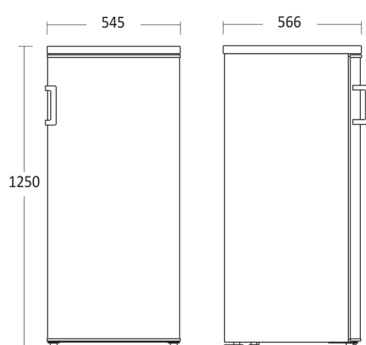

### Kort beskrivelse

Praktisk fryseskab med 145 liter kapacitet. SFS 140 W fryser har en god størrelse til de fleste husholdninger og er ideel som supplement til at opnå ekstra frysekapacitet, hvis et køle-/fryseskab ikke længere er nok i husstanden. Fryserens øverste hylde har en fryseklap og under den er der fire transparente fryseskuffer. Det fritstående fryseskab kommer med justerbare fødder, så det kan stå plant på alle underlag. Skabsdøren åbnes til højre, men døren kan også vendes, dermed er skabet fleksibelt at placere i alle rum.

### Dimensioner

### Mål og vægt

Produktmål, HxBxD, mm	1250 x 545 x 566
Emballagemål, HxBxD, mm	1300 x 580 x 600
Total pakkevolumen m <sup>3</sup>	0,452
Bruttovolumen, ltr	146
Nettovolumen, ltr	146
Indvendige mål, HxBxD, mm	1116,5 x 399 x 405
Indbygningsmål, HxBxD, mm	x x
Brutto- /nettovægt, kg	42 / 39