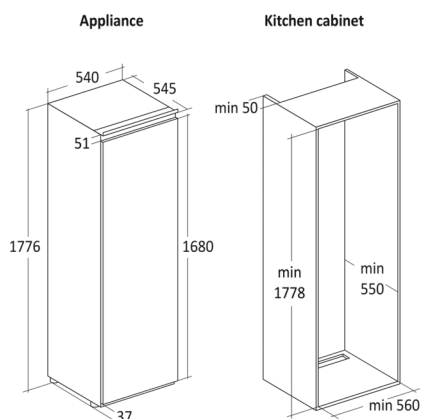

Integrerbar køleskab

BIK 343 W

Varenummer	31010343W10000	Tarifkode	8418215990
EAN kode	5704704014206	Antal i 40HQ con.	108

Kort beskrivelse

Integreret køleskab som giver dit køkken et æstetisk og stilfuldt udtryk fordi dit kølemøbel, får ens front med resten af dit køkken. BIK 343 W monteres med glideskinne og rummer 316 liter køl.

Skabet har Air Flow teknologi og flere smarte features, så skabet dækker de fleste husstandes behov.

Flaske holder/Vin hylde: Det er nemt at opbevare flasker, uden de kommer til at optage plads på hylderne.

Fokuspunkter

- Glideskinne montering
- 2 store grøntsagsskuffer, 1 m. teleskopudtræk
- Energibesparende LED belysning
- 5 dørhylder, heraf 1 maxi
- Ventileret køl, fordeler kulden jævnt
- Aftagelig tætningsliste i dør
- Indbygningsmål HxBxD: 1778x560x550 mm

Dimensioner

Mål og vægt

Produktmål, HxBxD, mm	1769 x 540 x 540
Emballagemål, HxBxD, mm	1840 x 573 x 573
Total pakkevolumen m ³	0,604
Bruttovolumen, ltr	316
Nettovolumen, ltr	316
Brutto- /nettovolumen, ltr	316 / 316
Indvendige mål, HxBxD, mm	1634 x 463 x 441
Indbygningsmål, HxBxD, mm	1778 x 560 x 550
Brutto- /nettovægt, kg	54 / 49