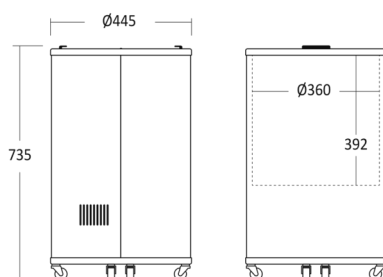

TK 42 BE rummer 41 liter og har et 2-delt glas vippe-låg, som gør det nemt at se indholdet og som gør det let at komme til de kolde drikke.

Køleren er monteret med 4 hjul, og dermed er den let at flytte rundt med, også selvom den er fyldt med drikkevarer.

## Dimensioner

## Mål og vægt

Produktmål, HxBxD, mm	735 x 445 x 445
Emballagemål, HxBxD, mm	790 x 460 x 460
Total pakkevolumen m <sup>3</sup>	0,167
Bruttovolumen, ltr	41
Nettovolumen, ltr	37
Brutto- /nettovolumen, ltr	41 / 37
Indvendige mål, HxBxD, mm	392 x 360 x 360
Brutto- /nettovægt, kg	19 / 17