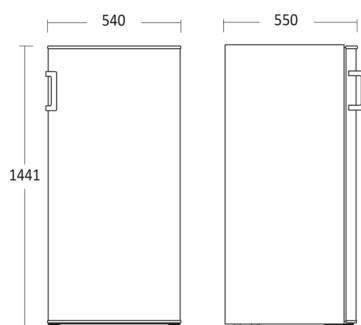

### Kort beskrivelse

Klassisk hvidt energirigtigt køleskab med 205 liter køle kapacitet. Skabet indeholder 5 glas hylder og 4 dørhylder, samt en stor grøntsagsskuffe. Ydermere kommer det med energirigtigt LED lys og vendbar dør.

### Dimensioner

### Mål og vægt

Produktmål, HxBxD, mm	1441 x 540 x 550
Emballagemål, HxBxD, mm	1490 x 580 x 590
Total pakkevolumen m <sup>3</sup>	0,51
Bruttovolumen, ltr	205
Nettovolumen, ltr	205
Brutto- /nettovolumen, ltr	205 / 205
Indvendige mål, HxBxD, mm	1325 x 410 x 425
Indbygningsmål, HxBxD, mm	x x
Brutto- /nettovægt, kg	42 / 38