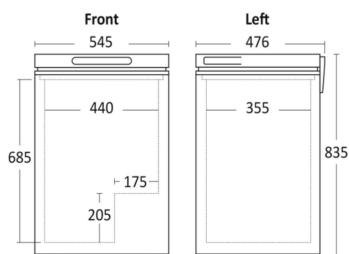

### Kort beskrivelse

Praktisk kompakt kummefryser, der trods sin størrelse har en kapacitet på hele 99 liter. Kummefryseren har en "to i en" funktion, der gør at fryseren kan køre i et temperaturspænd på -24°C til 5°C, dette gør at fryseren, hvis ønskes, kan laves om til et kølerum. Kummefryseren kan stå i tørre omgivelser ned til minus 15°C, hvilket er optimalt, hvis den f.eks. skal stå i en uisoleret garage.

### Dimensioner

### Mål og vægt

Produktmål, HxBxD, mm	835 x 545 x 476
Emballagemål, HxBxD, mm	882 x 572 x 498
Total pakkevolumen m <sup>3</sup>	0,251
Bruttovolumen, ltr	99
Nettovolumen, ltr	99
Indvendige mål, HxBxD, mm	699 x 441 x 356
Indbygningsmål, HxBxD, mm	x x
Brutto- /nettovægt, kg	24 / 21

### Udstyr

Antal kurve, stk	1 kurv
Kurve størrelse (HxBxD), mm	198 x 377 x 188