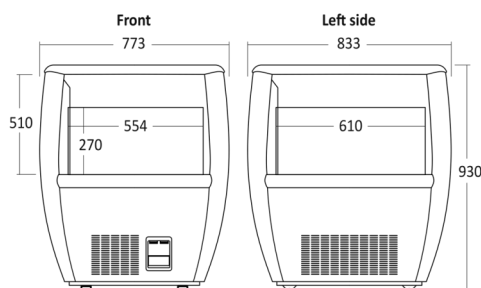

## Kort beskrivelse

Ved impuls salg og skabelse af mersalg er det vigtigt at produkterne præsenteres og fremstår bedst muligt i øjenhøjde for at fange kundernes opmærksomhed. Til det formål er OTC 95 BE ideel til brug i butikker, supermarkeder, cafeer, tankstationer mv. og er særligt velegnede til drikkevarer. OTC 95 BE rummer 110 liter og den transparente front giver et godt blikfang fra alle sider. Den Elektroniske styring og det udvendige display gør det nemt at se temperaturen. Energibesparende LED belysning giver et godt lys der repræsenterer varerne godt i køleren. Køleren har 4 hjul og er nem at flytte rundt, også selv om den er fyldt op. Impulskøleren leveres uden låg, hvilket gør det nemt og ubesværet at komme ned i køleren. Skydelåg kan tilkøbes som tilbehør hvis låg ønskes.

## Fokuspunkter

- Elegant bløde og runde kurver
- Effektiv varepræsentation
- Indvendigt LED lys
- Ventilert køling 2-8°C
- Låg tilkøbes som reservedel

## Dimensioner

## Mål og vægt

Produktmål, HxBxD, mm	930 x 773 x 833
Emballagemål, HxBxD, mm	1135 x 845 x 900
Total pakkevolumen m <sup>3</sup>	0,863
Bruttovolumen, ltr	110
Nettovolumen, ltr	87
Brutto- /nettovolumen, ltr	110 / 87
Indvendige mål, HxBxD, mm	270 x 610 x 554
Brutto- /nettovægt, kg	120 / 80