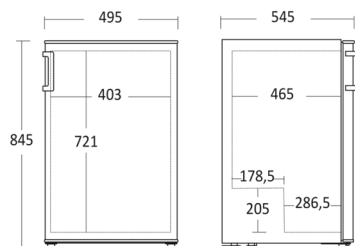

Lagerkøleskab

KK 151 E

Energieffektivitetsklasse

F

Varenummer	31010151E10000	Tarifkode	8418291000
EAN kode	5704704014695	Antal i 40HQ con.	262

Kort beskrivelse

KK 151 E er et lille praktisk lager køleskab, med 108 netto liter kølerum. Statisk køling med temperatur område mellem 2°C-8°C og automatisk afrimning. Leveres med 3 ½ tråd hylder heraf 3 justerbare. Skabet har 2 justerbare fødder i front, så det kan stå stabilt på alle underlag. Skabet er højre hængslet og kan dørvindes, så det altid er fleksibelt at placere i rummet. Skabet er mekanisk styret og har indvendigt kontrolpanel så det er nemt at justere temperaturen i skabet.

Fokuspunkter

- Justerbare trådhylder
- 2 justerbare fødder i front
- Statisk køling
- Aftagelig tætningsliste i dør

Dimensioner

Mål og vægt

Produktmål, HxBxD, mm	845 x 495 x 545
Emballagemål, HxBxD, mm	885 x 530 x 580
Total pakkevolumen m ³	0,272
Nettovolumen, ltr	108
Brutto- /nettovolumen, ltr	108 / 108
Indvendige mål, HxBxD, mm	721 x 403 x 465
Brutto- /nettovægt, kg	29 / 25

Farve og materiale

Indvendig farve	Hvid
Kant trim på hylder / skuffer	Ingen
Farve og materiale på dør/låg	Hvid solidt

Udstyr

Antal hylder	4
Justerbare hylder	Ja
Hylde materiale	Hvidt tråd
Maks. lastekapacitet pr hylde/ kurv, kg	5
Antal dørhylder / balkoner	0
Stor hyldestørrelse (BxD), mm	395 x 320
Lille hyldestørrelse (BxD), mm	395 x 190