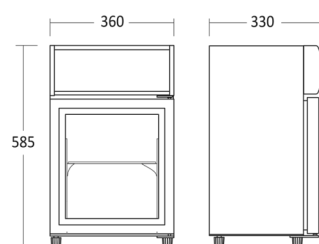

## Kort beskrivelse

SC 21 BE er et lille 1-dørsdisplaykøleskab, med 20 netto liter kølerum og topskilt. Leveres med 1 sort tråd hylde. Skabet har 4 justerbare fødder, så det altid står plant på alle slags underlag. Højre hængslet og selvlukkende dør. 1 energibesparende LED lys i top repræsenterer varerne flot. SC 21 BE er mekanisk styret med indvendigt kontrolpanel, så det er nemt at justere temperaturen i skabet.

## Dimensioner

## Mål og vægt

Produktmål, HxBxD, mm	585 x 360 x 330
Emballagemål, HxBxD, mm	660 x 405 x 375
Total pakkevolumen m <sup>3</sup>	0,1
Bruttovolumen, ltr	20
Nettovolumen, ltr	18
Brutto- /nettovolumen, ltr	20 / 18
Indvendige mål, HxBxD, mm	310 x 280 x 219
Brutto- /nettovægt, kg	21 / 19