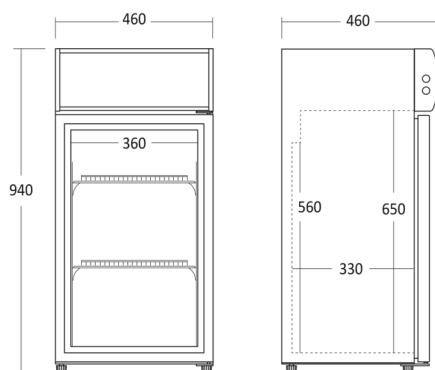

## Kort beskrivelse

SC 81 BE er et lille 1-dørsdisplaykøleskab, med 60 netto liter kølerum og topskilt. Leveres med 2 sorte tråd hylder. Skabet har 4 justerbare fødder og højre hængslet dør. 1 energibesparende LED lys i top repræsenterer varerne flot. SC 81 BE er mekanisk styret med indvendigt kontrol panel, så det er nemt at justere temperaturen i skabet.

## Dimensioner

## Mål og vægt

Produktmål, HxBxD, mm	950 x 460 x 460
Emballagemål, HxBxD, mm	1030 x 505 x 505
Total pakkevolumen m <sup>3</sup>	0,263
Bruttovolumen, ltr	84
Nettovolumen, ltr	60
Brutto- /nettovolumen, ltr	84 / 60
Indvendige mål, HxBxD, mm	653 x 373 x 345
Brutto- /nettovægt, kg	31 / 29