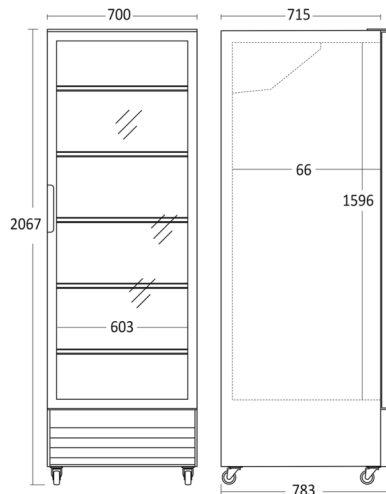

Displaykøleskab

SD 726 BE

Energieffektivitetsklasse

D

Varenummer	26310726BE10000	Tarifikode	8418501990
EAN kode	5704704014923	Antal i 40HQ con.	42

Kort beskrivelse

SD 726 BE er et 1-dørsdisplaykøleskab, med 592 netto liter kølerum. Leveres med 5 sorte, kraftige tråd hylder som sikrer at alle typer glas, dåser og flasker står stabilt på hylderne. Skabet har 4 hjul, så det altid er muligt at flytte, også når det er fyldt op. Skabet har højre hængslet dør med lås som lukker automatisk hvilket altid minimerer temperaturstigninger. 2 vertikale energibesparende LED lys i front giver et godt lys og repræsenterer varerne flot. Skabet har Intelligent luftcirkulations- system, som sikrer perfekt ventileret køling i hele skabet. SD 726 BE er elektronisk styret med udvendigt digitalt display, så det er nemt at se og justere temperaturen i skabet.

Fokuspunkter

- Selvlukkende hængslet aluminiums glasdør med lås
- 5 justerbare trådhylder
- 2 vertikale LED lys
- Ventileret køling

Dimensioner

Mål og vægt

Produktmål, HxBxD, mm	2067 x 700 x 783
Emballagemål, HxBxD, mm	2120 x 745 x 826
Total pakkevolumen m ³	1,305
Bruttovolumen, ltr	592
Nettovolumen, ltr	498
Brutto- /nettovolumen, ltr	592 / 498
Indvendige mål, HxBxD, mm	1596 x 603 x 665
Brutto- /nettovægt, kg	110 / 104

Farve og materiale

Indvendig farve	Sort
Kant trim på hylder / skuffer	Ingen

Udstyr

Antal hylder	5
Justerbare hylder	Ja
Hylde materiale	Sort tråd
Stor hyldestørrelse (BxD), mm	583 x 611
Lille hyldestørrelse (BxD), mm	583 x 611
Natgardin	Nej
Indvendigt lys farve temperatur, kelvin	6500