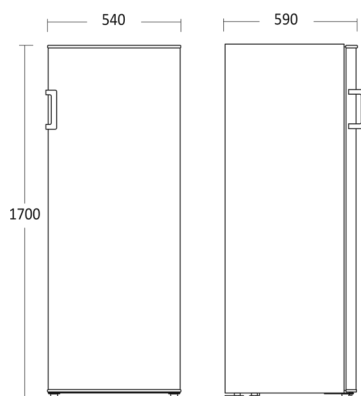

Fritstående fryseskab

SFS 226 W

Varenummer	01020226W10000	Tarifkode	8418402099
EAN kode	5704704015074	Antal i 40HQ con.	102

Kort beskrivelse

Fokuspunkter

- NoFrost - 100% selvafrimende
- Udtagelige glashylder skaber et stort rum
- Kan stå i et tørt rum ved temperatur ned til -15°C
- Transperante skuffer
- 4 skuffer heraf 3 bigbox, 2 hylder

Dimensioner

Mål og vægt

Produktmål, HxBxD, mm	1700 x 540 x 590
Emballagemål, HxBxD, mm	1740 x 580 x 630
Total pakkevolumen m ³	0,636
Bruttovolumen, ltr	206
Nettovolumen, ltr	206
Indvendige mål, HxBxD, mm	1504 x 390 x 370
Indbygningsmål, HxBxD, mm	x x x
Brutto- /nettovægt, kg	52 / 47