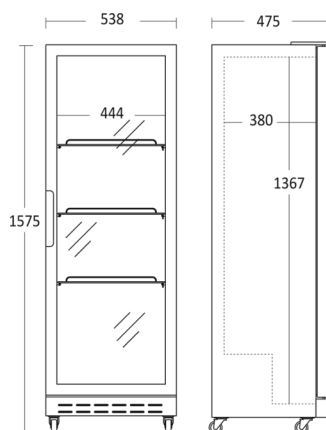

## Kort beskrivelse

SD 181 BE er et 1-dørsdisplaykøleskab, med 214 netto liter kølerum. Leveres med 3 sorte, kraftige trådhylder som sikrer at alle typer glas, dåser og flasker står stabilt på hylderne. Skabet har 4 justerbare fødder. Skabet har højre hængslet dør med lås som lukker automatisk hvilket altid minimerer temperaturstigninger. 2 vertikale energibesparende LED lys i front giver et godt lys og repræsenterer varerne flot. Skabet har Intelligent luftcirkulations- system, som sikrer perfekt ventileret køling i hele skabet. SD 1814 BE er mekanisk styret med indvendigt kontrolpanel, så det er nemt at justere temperaturen i skabet.

## Dimensioner

## Mål og vægt

Produktmål, HxBxD, mm	1575 x 538 x 505
Emballagemål, HxBxD, mm	1600 x 585 x 565
Total pakkevolumen m <sup>3</sup>	0,529
Bruttovolumen, ltr	214
Nettovolumen, ltr	160
Brutto- /nettovolumen, ltr	214 / 160
Indvendige mål, HxBxD, mm	1366 x 444 x 330
Brutto- /nettovægt, kg	57 / 51