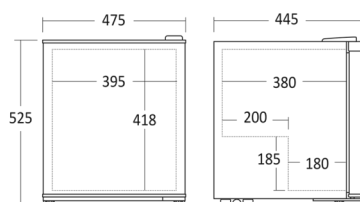

Table Top køleskab

SKS 56 B

Energieffektivitetsklasse

F

Varenummer	31010056B100000	Tarifkode	8418215190
EAN kode	5704704015180	Antal i 40HQ con.	573

Kort beskrivelse

Fokuspunkter

- Vendbar dør
- Ideel til værelser, garagen mm.
- Aftagelig tætningsliste i dør
- Justerbare fødder
- 2 hylder

Dimensioner

Mål og vægt

Produktmål, HxBxD, mm	525 x 475 x 445
Emballagemål, HxBxD, mm	535 x 515 x 465
Total pakkevolumen m ³	0,128
Bruttovolumen, ltr	48
Nettovolumen, ltr	47
Brutto- /nettovolumen, ltr	48 / 47
Indvendige mål, HxBxD, mm	418 x 395 x 380
Indbygningsmål, HxBxD, mm	x x
Brutto- /nettovægt, kg	15 / 13