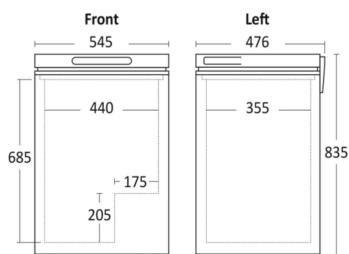

Dimensioner

Mål og vægt

Produktmål, HxBxD, mm	835 x 545 x 476
Emballagemål, HxBxD, mm	882 x 572 x 498
Total pakkevolumen m³	0,251
Bruttovolumen, ltr	99
Nettovolumen, ltr	99
Indvendige mål, HxBxD, mm	699 x 441 x 356
Indbygningsmål, HxBxD, mm	x x
Brutto- /nettovægt, kg	24 / 21

Kapacitet og forbrug

Energieffektivitetsklasse	F
Dagligt energiforbrug, kWh/24	0,518
Årligt energiforbrug, kWh/a	210
Energieffektivitetsindex (EEI)	125
Lydniveau, dB(A)	41
Køle- /fryseteknik	Statisk
Indfrysningsskapacitet kg/24h	4,5
Superfrys m/autosluk	Nej
Temperaturområde °C	-24 / 5

Klimaklasse	SN/N/ST/T
Automatisk afrimning	Nej
Temperaturstigningstid (h)	10
Antal frysestjerner	4
Kølemiddelstype / gas påfyldning gr.	R600a / 39
Kan stå i et tørt rum ved temperatur ned til -15°C	Ja

Installation og strøm

Volt / hertz, V/hz	230 / 50
Ledningslængde, cm	180

Design og komfort

Kontrolpanel	Udvendigt
Håndtag (Udvendigt/integreret)	Integreret
Udvendigt termometer	Nej
Digitalt display	Nej
Indvendigt lys	1 Horizontal LED
Antal fødder	2 justerbare
Styring	Mekanisk

Farve og materiale

Udvendig farve	Sort
Indvendig farve	Hvid
Farve og materiale på dør/låg	Sort solidt

Udstyr

Antal kurve, stk	1 kurv
Kurve størrelse (HxBxD), mm	198 x 377 x 188