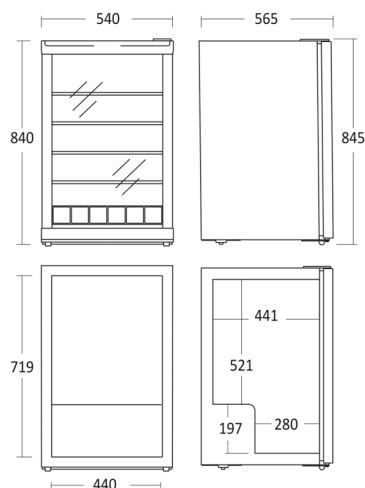

Displaykøleskab

DKS 142 BE

Energieffektivitetsklasse

E

Varenummer	35310142BE10000	Tarifkode	84185019
EAN kode	5704704015371	Antal i 40HQ con.	238

Kort beskrivelse

DKS 142 BE er et lille 1-dørsdisplaykøleskab, med 115 netto liter kølerum. Leveres med 4 sorte, kraftige trådhylder som sikrer at alle typer glas, dåser og flasker står stabil på hylderne. Skabet har 4 justerbare fodbjælker. Skabet har højre hængslet dør med lås. 1 vertikalt energibesparende LED lys i front giver et godt lys og repræsenterer varerne flot. Skabet har Intelligent luftcirkulations-system, som sikrer perfekt ventileret køling i hele skabet. DKS 142 BE er elektronisk styret med indvendigt digitalt display, så det er nemt at se og justere temperaturen i skabet.

Fokuspunkter

- Hængslet glasdør med lås
- 4 justerbare trådhylder
- Indvendigt LED lys
- Statisk køling - ventilatorassisteret
- Elektronisk controller

Dimensioner

Mål og vægt

Produktmål, HxBxD, mm	845 x 540 x 548
Emballagemål, HxBxD, mm	870 x 580 x 595
Total pakkevolumen m ³	0,3
Bruttovolumen, ltr	126
Nettovolumen, ltr	115
Brutto- /nettovolumen, ltr	126 / 115
Indvendige mål, HxBxD, mm	723 x 424 x 450
Brutto- /nettovægt, kg	34 / 30

Farve og materiale

Indvendig farve	Sort
Farve og materiale på dør/låge	Hængslet glas
Kant trim på hylder / skuffer	Ingen

Udstyr

Antal hylder	4
Justerbare hylder	Ja
Hylde materiale	Sort tråd
Maks. lastekapacitet pr hylde/kurv, kg	26
Stor hyldestørrelse (BxD), mm	437 x 395
Lille hyldestørrelse (BxD), mm	437 x 395
Natgardin	Nej
Indvendigt lys farve temperatur, kelvin	6500